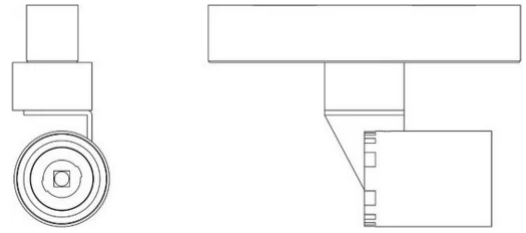

# Grillo Per Binario Elettrificato

Emiliana Martinelli

colori

Tipologia      Faretti  
Utilizzo        Interno

48V 8 W 840 lm

luce diretta

Grillo con adattatori per binario elettrificato - 48V

Famiglia Grillo per binario elettrificato  
Tipologia Faretti  
Utilizzo Interno

### Dimensioni

Lunghezza 4 cm  
Diametro 3 cm  
Peso 0.4 Kg