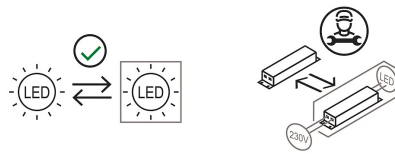

Certificazioni

Codice varianti colore

1450/24/NE

Nero